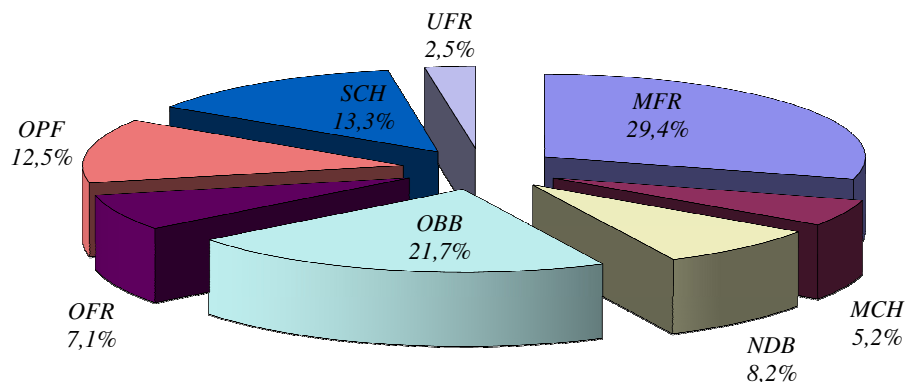

Bezirkswertung in ausgewählten Disziplinen (prozentualer Anteil der Plazierungen 1 - 8)

Bei der Bewertung des Abschneidens unserer Bezirke kann vor allem die überragende Bilanz der Mittelfranken herausgestellt werden. Es ist das beste Abschneiden der vergangenen Jahre (zurückverfolgt bis 2008). Dieser Bezirk, der lediglich 22% Mitgliederanteil im BSSB aufweist, wurde wieder einmal für seine ausgezeichnete Nachwuchsarbeit belohnt.

Und auch die Schwaben, Unterfranken und Niederbayern dürften bei der Auswertung der diesjährigen Bayerischen Meisterschaft eine erste positive Zwischenbilanz ziehen. Alle drei Bezirke setzten ihren Aufwärtstrend der vergangenen beiden Jahre fort, wobei besonders die Schwaben einen starken Anstieg zu verzeichnen hatten.

Kritisch stellt sich dagegen die Entwicklung in den Bezirken Oberfranken und München dar. Während der „freie Fall“ des Bezirkes München nach Wechsel der HSG München zum Bezirk Oberbayern erklärbar ist, sind die Oberfranken mit dem schlechtesten Abschneiden der vergangenen Jahre (zurückverfolgt bis 2008) sicherlich nicht zufrieden. Und auch der größte Bezirk des BSSB hat trotz zweithöchster Punktezahl keinen Grund zum Jubeln. Besonders im Nachwuchsbereich in den beiden KK-Disziplinen waren die Oberbayern eher unauffällig.

Bei dieser Bayerischen Meisterschaft gab es bei der Finalmoderation eine Premiere. Marco Hilger präsentierte das Geschehen gekonnt und sorgte mit seinen Co-Moderatoren Selina Gschwandtner, Lisa Hänsch und Michael Janker für eine interessante und ansprechende Atmosphäre. Ein gelungener „Auftritt“ und eine gute Werbung für unseren Sport!